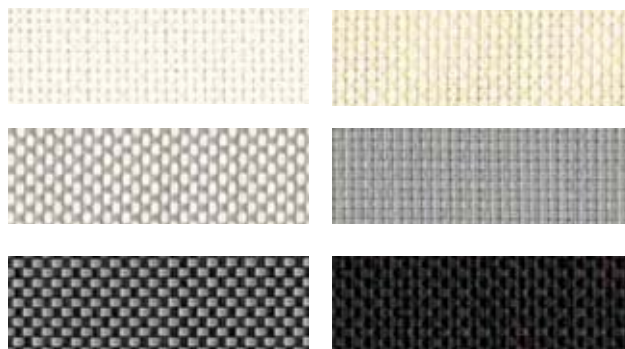

SCR 3005

Screenové látky SCR 3005, ve složení kombinace 30 % polyesterové vlákna a 70 % PVC, nabízí širokou škálu látek pro interiérové použití, které splňují základní požadavky na funkčnost, design, tepelný a optický komfort.

■ SCR 3005

Pozn.: vybrané odstíny SCR 3005