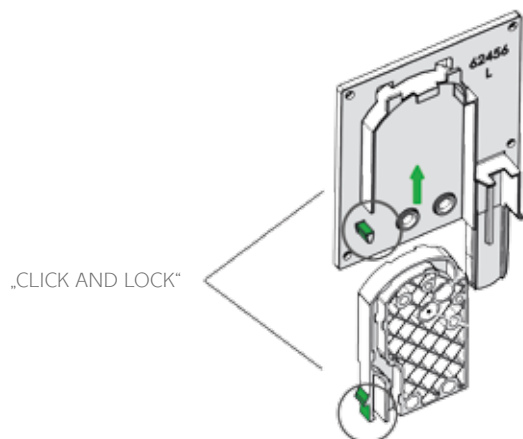

Základní barevné provedení

profilů a vodících lišt

RAL 9006 světle stříbrná	RAL 7016 antracitově šedá
RAL 9007 tmavě stříbrná	RAL 7016 antracitově šedá struktura
RAL 9010 bílá	RAL 8014 hnědá