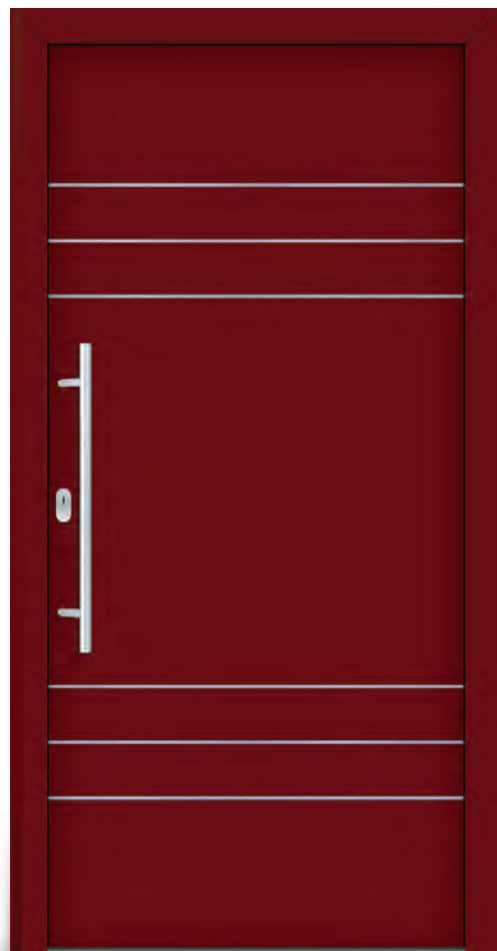

ROSALIE ET

**Aluminium Metbrush
H04361001
Mléčné sklo**

SALMA ET – RAL5014, Bez prosklení

Více variant provedení
naleznete na www.perito.cz

LAURA ET

RAL7016/RAL2009
Finesa

SARAH ET – RAL3004, Bez prosklení

Více variant provedení naleznete na www.perito.cz