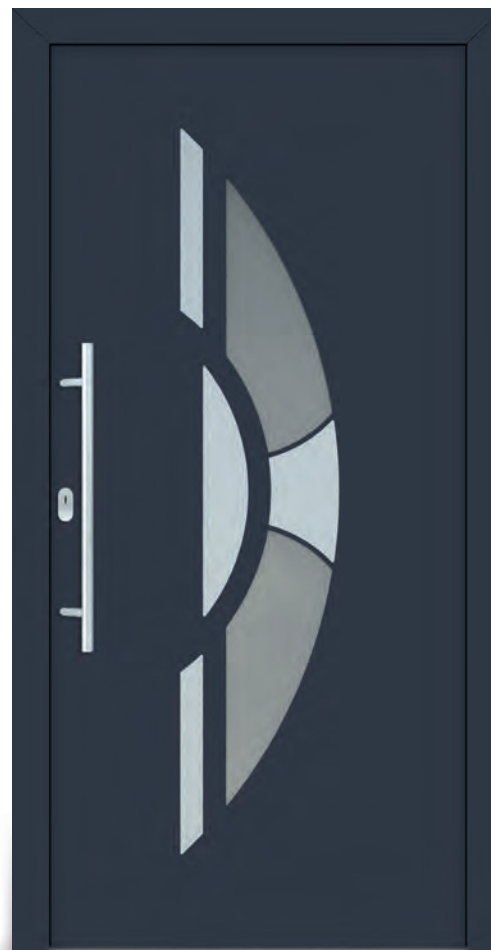

ESTER ET
RAL7024
Mléčné sklo šedé

DORIS ET
RAL6005/RAL9016
Mléčné sklo šedé

ESTER ET – Sienna Noce C049237-148, Finesa

Více variant provedení naleznete na www.perito.cz

FLORA ET

RAL9005
Bez prosklení
Okopová lišta