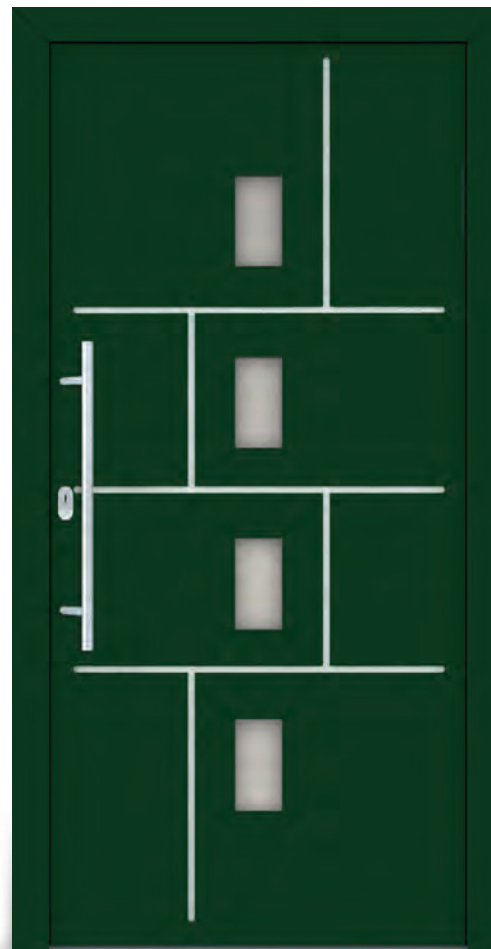

RAISA ET – RAL9016, Mléčné sklo

Více variant provedení naleznete na www.perito.cz

RAISA ET

RAL6005/RAL9016
Mléčné sklo zelené

DEKOR FOLIE

PAINT