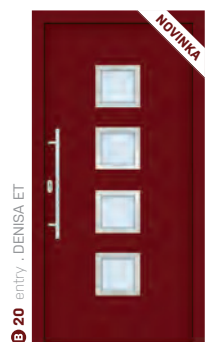

MONTPLAST
PVC & HLINÍKOVÉ OKENNÍ SYSTÉMY

ČESKÝ VÝROBEK

entry

PERITO
ENTRY

pestrý výběr
pro váš dům

modelová řada

entry

Nejvyšší modelová řada výplní pro plastové dveře. Překryvné dveřní výplně představují designový a funkční vrchol celé nabídky. Svým vzhledem posouvají plastové vchodové dveře na ještě vyšší úroveň. Zlepšují tepelně izolační vlastnosti, protihlukovou izolaci i mechanické parametry celých dveří. Díky tomu se stávají standardním řešením pro moderní domy. Modely lze dodat i v klasické vložené variantě.