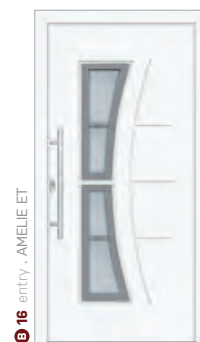

MONTPLAST
PVC & HLINÍKOVÉ OKENNÍ SYSTÉMY

ČESKÝ VÝROBEK

entry

PERITO
ENTRY

pestrý výběr
pro váš dům

modelová řada

entry

Nejvyšší modelová řada výplní pro plastové dveře. Překryvné dveřní výplně představují designový a funkční vrchol celé nabídky. Svým vzhledem posouvají plastové vchodové dveře na ještě vyšší úroveň. Zlepšují tepelně izolační vlastnosti, protihlukovou izolaci i mechanické parametry celých dveří. Díky tomu se stávají standardním řešením pro moderní domy. Modely lze dodat i v klasické vložené variantě.