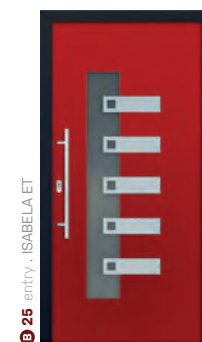

Hledáte klasické tvary
**vkładaných
výplní?**

o peritu	Slovo majitelů	B 5
entry	Designové překryvné výplně	B 12
informace	Technické informace	A 55
basic	HPL výplně v základním a ekonomickém provedení	A 50
technic	ABS výplně technických tvarů zdobené vylisovanými rámečky	A 44
classic	ABS výplně klasických tvarů zdobené vylisovanými rámečky	A 38
premium	HPL prémiové výplně klasických tvarů zdobené plastickými rámečky	A 30
vizual	HPL výplně bez ozdobných prvků	A 24
elegance	HPL výplně s ozdobnými nerezovými aplikacemi	A 16