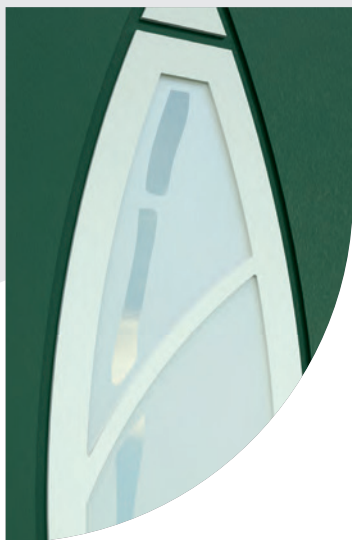

DORIS ET – RAL6005, RAL9016, Finesa

Rozšířenou nabídku ornamentních a dekorativních skel naleznete na www.perito.cz