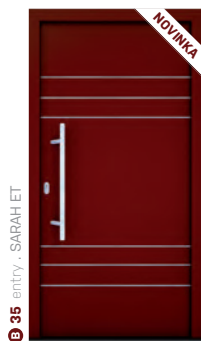

MONTPLAST
PVC & HLINÍKOVÉ OKENNÍ SYSTÉMY

ČESKÝ VÝROBEK

entry

PERITO
ENTRY

pestrý výběr
pro váš dům

modelová řada

entry

Nejvyšší modelová řada výplní pro plastové dveře. Překryvné dveřní výplně představují designový a funkční vrchol celé nabídky. Svým vzhledem posouvají plastové vchodové dveře na ještě vyšší úroveň. Zlepšují tepelně izolační vlastnosti, protihlukovou izolaci i mechanické parametry celých dveří. Díky tomu se stávají standardním řešením pro moderní domy. Modely lze dodat i v klasické vložené variantě.