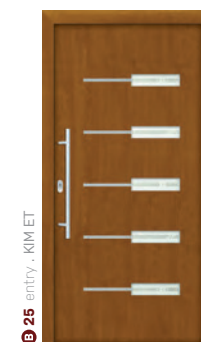

MONTPLAST
PVC & HLINÍKOVÉ OKENNÍ SYSTÉMY

ČESKÝ VÝROBEK

entry

PERITO
ENTRY

pestrý výběr
pro váš dům

modelová řada

entry

Nejvyšší modelová řada výplní pro plastové dveře. Překryvné dveřní výplně představují designový a funkční vrchol celé nabídky. Svým vzhledem posouvají plastové vchodové dveře na ještě vyšší úroveň. Zlepšují tepelně izolační vlastnosti, protihlukovou izolaci i mechanické parametry celých dveří. Díky tomu se stávají standardním řešením pro moderní domy. Modely lze dodat i v klasické vložené variantě.