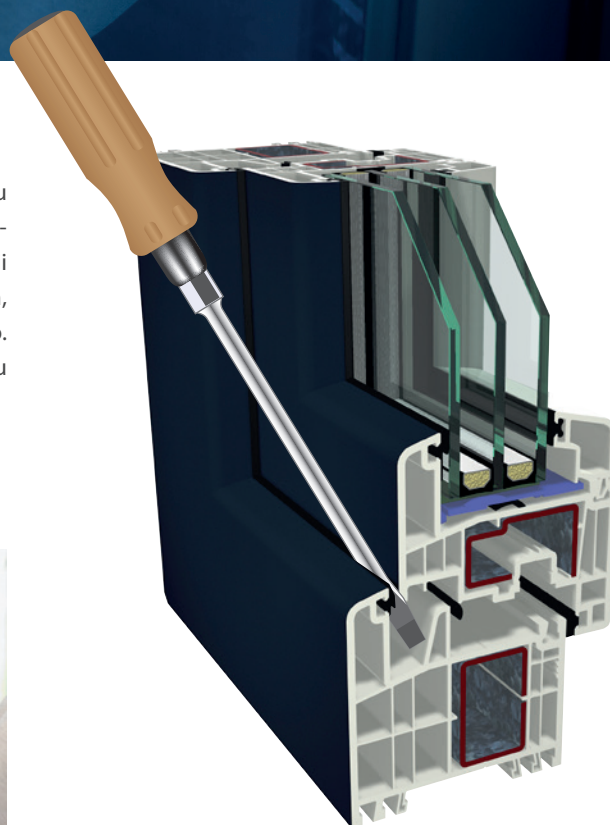

## Perfektní pro velké barevné elementy

Díky svým vynikajícím statickým vlastnostem je S 9000 plus ideální pro konstrukci velkých elementů s barevným acrycolorovým povrchem. Díky technologii lepení STV® firmy GEALAN lze okna z řady S 9000 plus dále vylepšit v oblasti statiky a provozní bezpečnosti.

Plášť budovy jako jeden celek. S 9000 plus je kompatibilní s

vchodovými dveřmi S 9000,  
zdvíhně posuvnými dveřmi S 9000,  
okny S 9000,  
práhy, zasklívacími lištami atd.

TŘÍDA BEZPEČNOSTI

RC3

PLÁNOVÁNO

## Vynikající odolnost proti vloupání

Ještě bezpečněji než ve standardní verzi systému S 9000 už to téměř nelze. Nicméně, nové pevné středové těsnění systému S 9000 plus znesnadňuje zloději život. Většina vloupání je spáchána vysazením oken, kdy vetřelec zasune šroubovák mezi rám a křídlo. V tomto okamžiku ale narazí na účinnou překážku v podobě pevného středového těsnění.