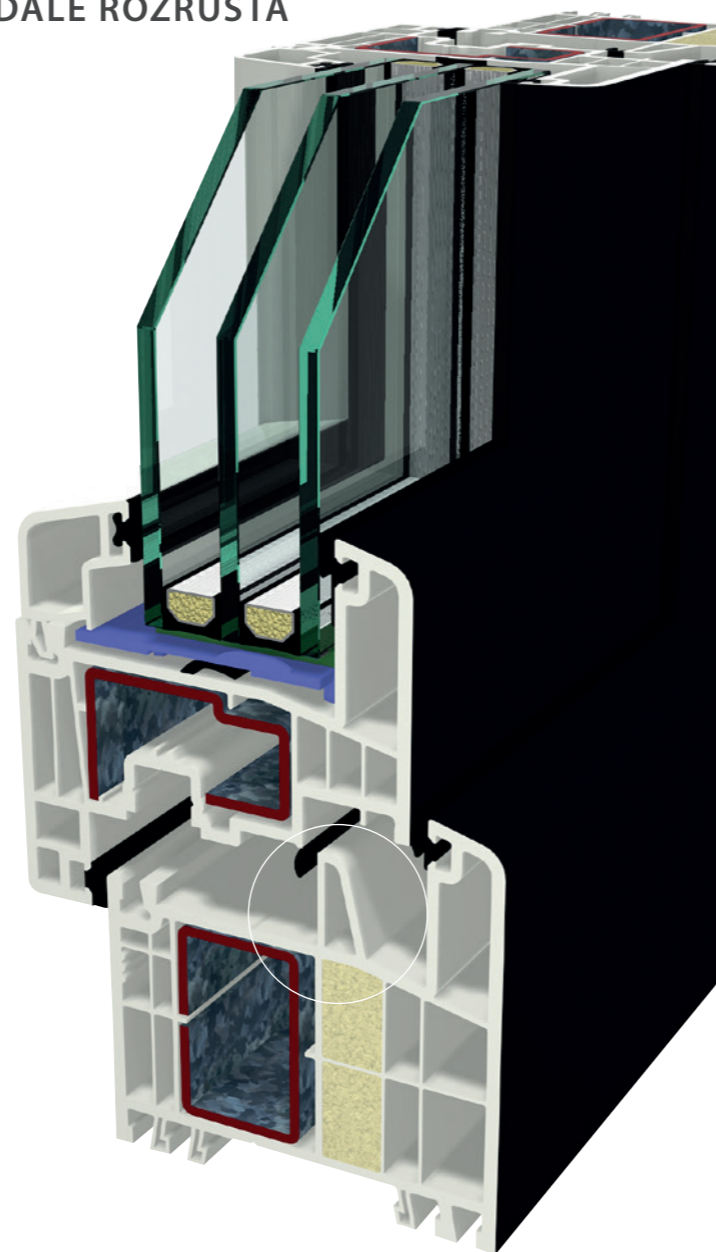

# EVOLUCE V SYSTÉMU

PLATFORMA SYSTÉMU S 9000 SE DÁLĚ ROZRŮSTÁ

## S 9000 plus

S 9000 plus firmy GEALAN je nová kombinace s pevným středovým těsněním ve falcu. Středové těsnění účinně chrání mechanické části okna před vnějšími vlivy. Systémy se středovým těsněním přesvědčují nejlepšími vlastnostmi v oblasti tepelné izolace.

## Perfektní pro velké barevné elementy

Díky svým vynikajícím statickým vlastnostem je S 9000 plus ideální pro konstrukci velkých elementů s barevným acrycolorovým povrchem. Díky technologii lepení STV® firmy GEALAN lze okna z řady S 9000 plus dále vylepšit v oblasti statiky a provozní bezpečnosti.

Plášť budovy jako jeden celek. S 9000 plus je kompatibilní s

vchodovými dveřmi S 9000,  
zdvíhně posuvnými dveřmi S 9000,  
okny S 9000,  
práhy, zasklívacími lištami atd.

TŘÍDA BEZPEČNOSTI

RC3

PLÁNOVÁNO